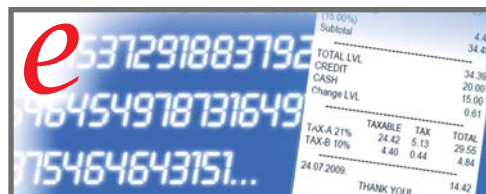

OPCIJAS

GRAFISKS LOGO UZ ČEKA

ELEKTRONISKAIS ŽURNĀLS