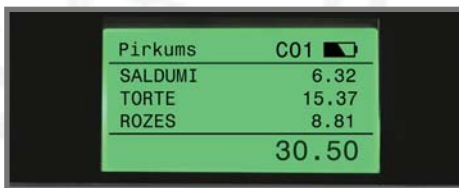

#### KOMUNIKĀCIJAS

USB	1
RS-232	2
Ethernet	1 (opcija)
SD kartes ligzdas	2 (1 iekšējā, 1 ārējā)

KOMPAKTS DIZAINS

VIENKĀRŠA LENTES MAIŅA

UV LED BANKNOŠU DETEKTORS

LED KLIENTA DISPLEJS

GRAFISKS LCD DISPLEJS

- Uzlādējama baterija
- Elektroniskais žurnāls
- UV LED banknošu detektors
- Mitrumsizturīgs pārsegs
- Naudas lāde